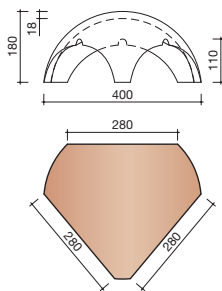

Afmetingen (b x l)	303 x 476 mm
Latafstand	355 - 395 mm
Dekkende breedte	250 - 257 mm
Gewicht	3,7 kg/stuk
Aantal per m ²	9,9 - 11,3
Minimum dakhelling	25°
KOMO-keurmerk	

Gegeven maten zijn nominaal, conform NEN-EN 1304.
 Inherent aan het productieproces zijn kleine maatafwijkingen mogelijk.
 Wij adviseren om voor plaatsing eerst de juiste maatvoering van de dakpannen en hulpstukken te bepalen.
 Voor dakhellingen beneden de 25° gelden nadere eisen. Neem hiervoor contact op met de afdeling Bouwtechniek & Services van Wienerberger, tel. 088 - 11 85 111.

VORSTENHOED TUSSEN 1 VORST EN 2 HOEKKEPERS

5520 Nr.3: Vorstenhoed 1 x 1200 en 2 x 3100

T-VORSTENHOED TUSSEN 3 VORSTEN

5140 Nr.13: Vorstenhoed 3 x 1200

VORSTENHOED TUSSEN 4 HOEKKEPERS

5540 Nr.5: Vorstenhoed 4 x 1200

VORSTENHOED TUSSEN 4 HOEKKEPERS

5560 Nr.7: Vorstenhoed 4 x 3100

VORSTENHOED TUSSEN PLAT DAK / HELLEND DAK

5580 Nr.9: Vorstenhoed 3 x 1200

VORSTENHOED TUSSEN PLAT DAK / HELLEND DAK

5600 Nr.11: Vorstenhoed 2 x 1200
1 x 3100 (tot 65 graden)