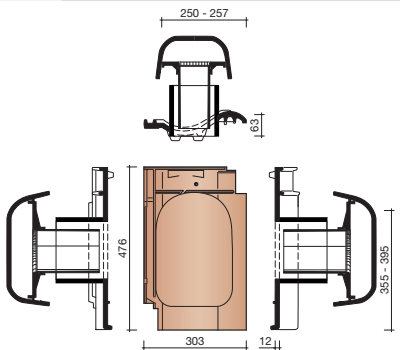

Afmetingen (b x l)	303 x 476 mm
Latafstand	355 - 395 mm
Dekkende breedte	250 - 257 mm
Gewicht	3,7 kg/stuk
Aantal per m ²	9,9 - 11,3
Minimum dakhelling	25°
KOMO-keurmerk	

Gegeven maten zijn nominaal, conform NEN-EN 1304.
 Inherent aan het productieproces zijn kleine maatafwijkingen mogelijk.
 Wij adviseren om voor plaatsing eerst de juiste maatvoering van de dakpannen en hulpstukken te bepalen.
 Voor dakhellingen beneden de 25° gelden nadere eisen. Neem hiervoor contact op met de afdeling Bouwtechniek & Services van Wienerberger, tel. 088 - 11 85 111.

8035 4/5 pan

8640 Ventilatie- /haakdoorvoerpan met kunststof rooster 29cm²

8655 Mussenpan

8660 Gierzwaluwpan

8728 Dakdoorvoer incl. aansl. Ø 125mm

Vorstenhoeden

VORSTENHOED TUSSEN 1 VORST EN 2 HOEKKEPERS

5500 Nr.1: Vorstenhoed 3 x 1200

VORSTENHOED TUSSEN 1 VORST EN 2 HOEKKEPERS

5520 Nr.3: Vorstenhoed 1 x 1200 en 2 x 3100

T-VORSTENHOED TUSSEN 3 VORSTEN

5140 Nr.13: Vorstenhoed 3 x 1200

VORSTENHOED TUSSEN 4 HOEKKEPERS

5540 Nr.5: Vorstenhoed 4 x 1200