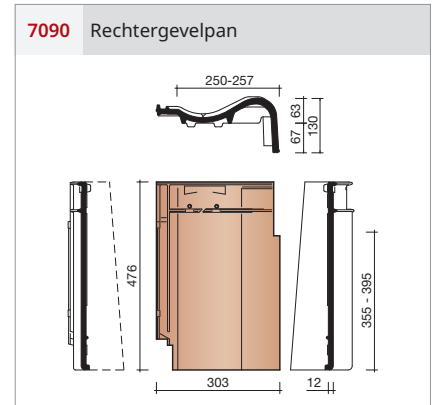

Keramische dakpannen MaduraMax

Gevelpannen