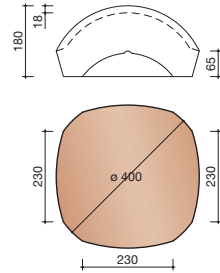

T-VORSTENHOED TUSSEN 3 VORSTEN

5140 Nr.13: Vorstenhoed 3 x 1200