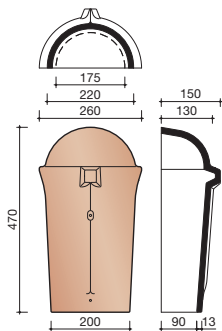

3110 Beginschubvorst