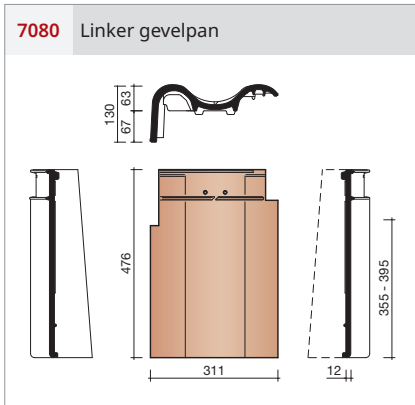

Afmetingen (b x l)	303 x 476 mm
Latafstand	355 - 395 mm
Dekkende breedte	250 - 257 mm
Gewicht	3,7 kg/stuk
Aantal per m ²	9,9 - 11,3
Minimum dakhelling	25°
KOMO-keurmerk	

Gegeven maten zijn nominaal, conform NEN-EN 1304.
 Inherent aan het productieproces zijn kleine maatafwijkingen mogelijk.
 Wij adviseren om voor plaatsing eerst de juiste maatvoering van de dakpannen en hulpstukken te bepalen.
 Voor dakhellingen beneden de 25° gelden nadere eisen. Neem hiervoor contact op met de afdeling Bouwtechniek & Services van Wienerberger, tel. 088 - 11 85 111.

3110 Beginschubvorst

3100 Schubvorst

Keramische dakpannen MaduraMax

Gevelpannen

Keramische dakpannen MaduraMax

Overige hulpstukken

8050 Pan met dubbele wel

8200 Knikpan op maat (verlijmd)