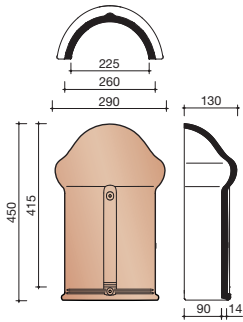

Afmetingen (b x l)	303 x 476 mm
Latafstand	355 - 395 mm
Dekkende breedte	250 - 257 mm
Gewicht	3,7 kg/stuk
Aantal per m ²	9,9 - 11,3
Minimum dakhelling	25°
KOMO-keurmerk	

Gegeven maten zijn nominaal, conform NEN-EN 1304.
 Inherent aan het productieproces zijn kleine maatafwijkingen mogelijk.
 Wij adviseren om voor plaatsing eerst de juiste maatvoering van de dakpannen en hulpstukken te bepalen.
 Voor dakhellingen beneden de 25° gelden nadere eisen. Neem hiervoor contact op met de afdeling Bouwtechniek & Services van Wienerberger, tel. 088 - 11 85 111.

Keramische dakpannen MaduraMax

Nok- en hoekkepervorsten

1215 Halfronde begin-/Eindvorst vario

1200 Halfronde vorst vario

1250 halfronde Vorst met dubbele wel vario

1260 Halfronde beginkeper vario

1200 Halfronde vorst vario