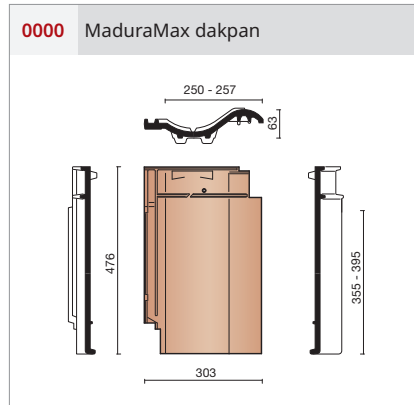

Afmetingen (b x l)	303 x 476 mm
Latafstand	355 - 395 mm
Dekkende breedte	250 - 257 mm
Gewicht	3,7 kg/stuk
Aantal per m ²	9,9 - 11,3
Minimum dakhelling	25°
KOMO-keurmerk	

Gegeven maten zijn nominaal, conform NEN-EN 1304.
 Inherent aan het productieproces zijn kleine maatafwijkingen mogelijk.
 Wij adviseren om voor plaatsing eerst de juiste maatvoering van de dakpannen en hulpstukken te bepalen.
 Voor dakhellingen beneden de 25° gelden nadere eisen. Neem hiervoor contact op met de afdeling Bouwtechniek & Services van Wienerberger, tel. 088 - 11 85 111.

3110 Beginschubvorst

3100 Schubvorst

Keramische dakpannen MaduraMax

Gevelpannen

Keramische dakpannen MaduraMax

Overige hulpstukken

8050 Pan met dubbele wel

8200 Knikpan op maat (verlijmd)