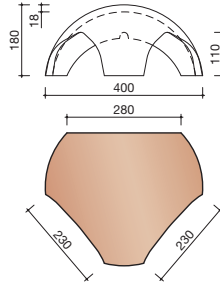

VORSTENHOED TUSSEN 1 VORST EN 2 HOEKKEPERS

5520 Nr.3: Vorstenhoed 1 x 1200 en 2 x 3100