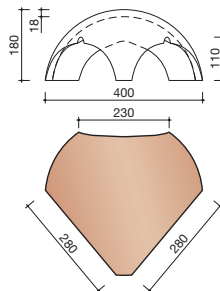

Afmetingen (b x l)	303 x 476 mm
Latafstand	355 - 395 mm
Dekkende breedte	250 - 257 mm
Gewicht	3,7 kg/stuk
Aantal per m ²	9,9 - 11,3
Minimum dakhelling	25°
KOMO-keurmerk	

Gegeven maten zijn nominaal, conform NEN-EN 1304.
 Inherent aan het productieproces zijn kleine maatafwijkingen mogelijk.
 Wij adviseren om voor plaatsing eerst de juiste maatvoering van de dakpannen en hulpstukken te bepalen.
 Voor dakhellingen beneden de 25° gelden nadere eisen. Neem hiervoor contact op met de afdeling Bouwtechniek & Services van Wienerberger, tel. 088 - 11 85 111.

VORSTENHOED TUSSEN 1 VORST EN 2 HOEKKEPERS

5520 Nr.3: Vorstenhoed 1 x 1200 en 2 x 3100

T-VORSTENHOED TUSSEN 3 VORSTEN

5140 Nr.13: Vorstenhoed 3 x 1200

VORSTENHOED TUSSEN 4 HOEKKEPERS

5540 Nr.5: Vorstenhoed 4 x 1200

VORSTENHOED TUSSEN 4 HOEKKEPERS

5560 Nr.7: Vorstenhoed 4 x 3100

VORSTENHOED TUSSEN PLAT DAK / HELLEND DAK

5580 Nr.9: Vorstenhoed 3 x 1200

VORSTENHOED TUSSEN PLAT DAK / HELLEND DAK

5600 Nr.11: Vorstenhoed 2 x 1200
1 x 3100 (tot 65 graden)