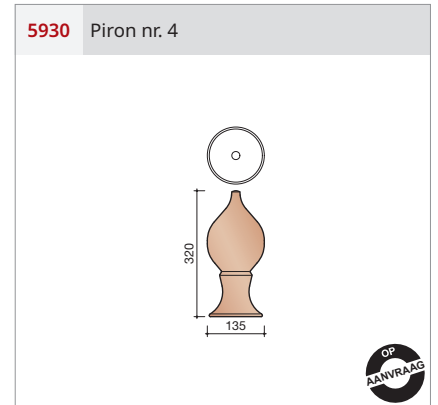

— Keramische dakpannen MaduraMax

Pironnen