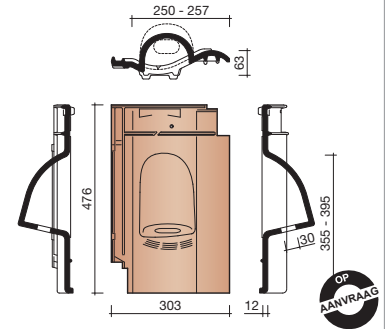

Afmetingen (b x l)	303 x 476 mm
Latafstand	355 - 395 mm
Dekkende breedte	250 - 257 mm
Gewicht	3,7 kg/stuk
Aantal per m ²	9,9 - 11,3
Minimum dakhelling	25°
KOMO-keurmerk	

Gegeven maten zijn nominaal, conform NEN-EN 1304.
 Inherent aan het productieproces zijn kleine maatafwijkingen mogelijk.
 Wij adviseren om voor plaatsing eerst de juiste maatvoering van de dakpannen en hulpstukken te bepalen.
 Voor dakhellingen beneden de 25° gelden nadere eisen. Neem hiervoor contact op met de afdeling Bouwtechniek & Services van Wienerberger, tel. 088 - 11 85 111.

8035 4/5 pan

8640 Ventilatie- /haakdoorvoerpan met kunststof rooster 29cm²

8655 Mussenpan

8660 Gierzwaluwpan

8728 Dakdoorvoer incl. aansl. Ø 125mm

Vorstenhoeden

VORSTENHOED TUSSEN 1 VORST EN 2 HOEKKEPERS

5500 Nr.1: Vorstenhoed 3 x 1200