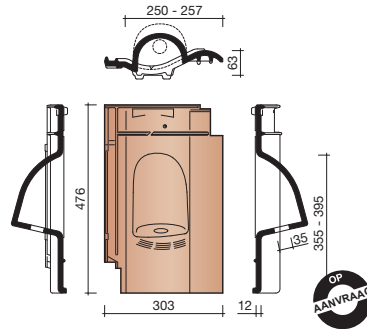

8655 Mussenpan