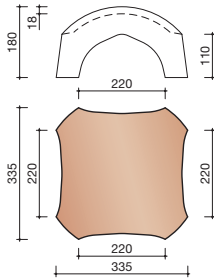

Afmetingen (b x l)	303 x 476 mm
Latafstand	355 - 395 mm
Dekkende breedte	250 - 257 mm
Gewicht	3,7 kg/stuk
Aantal per m ²	9,9 - 11,3
Minimum dakhelling	25°
KOMO-keurmerk	

Gegeven maten zijn nominaal, conform NEN-EN 1304.
 Inherent aan het productieproces zijn kleine maatafwijkingen mogelijk.
 Wij adviseren om voor plaatsing eerst de juiste maatvoering van de dakpannen en hulpstukken te bepalen.
 Voor dakhellingen beneden de 25° gelden nadere eisen. Neem hiervoor contact op met de afdeling Bouwtechniek & Services van Wienerberger, tel. 088 - 11 85 111.

VORSTENHOED TUSSEN 1 VORST EN 2 HOEKKEPERS

5520 Nr.3: Vorstenhoed 1 x 1200 en 2 x 3100

T-VORSTENHOED TUSSEN 3 VORSTEN

5140 Nr.13: Vorstenhoed 3 x 1200

VORSTENHOED TUSSEN 4 HOEKKEPERS

5540 Nr.5: Vorstenhoed 4 x 1200

VORSTENHOED TUSSEN 4 HOEKKEPERS

5560 Nr.7: Vorstenhoed 4 x 3100

VORSTENHOED TUSSEN PLAT DAK / HELLEND DAK

5580 Nr.9: Vorstenhoed 3 x 1200

VORSTENHOED TUSSEN PLAT DAK / HELLEND DAK

5600 Nr.11: Vorstenhoed 2 x 1200
1 x 3100 (tot 65 graden)