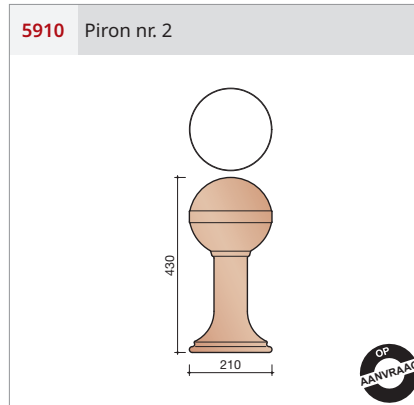

— Keramische dakpannen MaduraMax

Pironnen