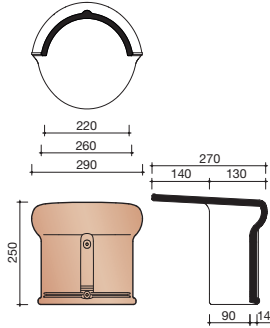

Keramische dakpannen MaduraMax

Nok- en hoekkepervorsten

1215 Halfronde begin-/Eindvorst vario