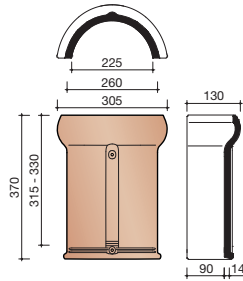

1200 Halfronde vorst vario