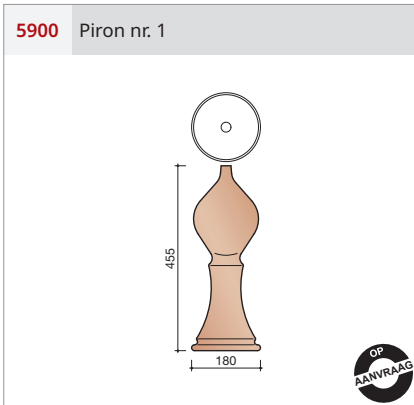

— Keramische dakpannen MaduraMax

Pironnen