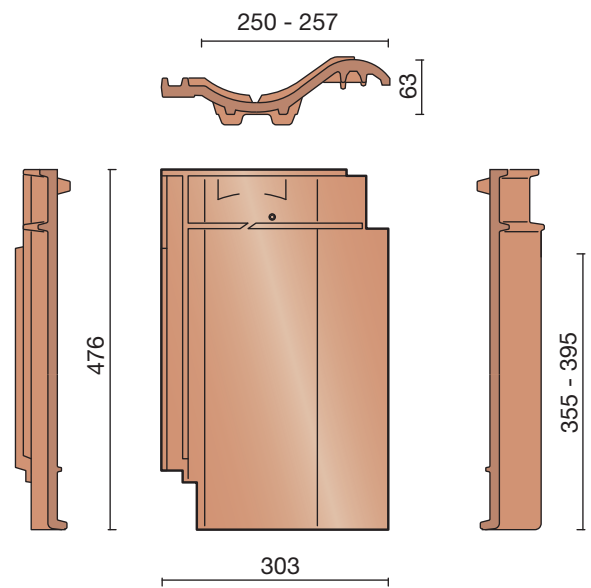

Afmetingen (b x l)	303 x 476 mm
Latafstand	355 - 395 mm
Dekkende breedte	250 - 257 mm
Gewicht	3,7 kg/stuk
Aantal per m ²	9,9 - 11,3
Minimum dakhelling	25°
KOMO-keurmerk	

Gegeven maten zijn nominaal, conform NEN-EN 1304.
 Inherent aan het productieproces zijn kleine maatafwijkingen mogelijk.
 Wij adviseren om voor plaatsing eerst de juiste maatvoering van de dakpannen en hulpstukken te bepalen.
 Voor dakhellingen beneden de 25° gelden nadere eisen. Neem hiervoor contact op met de afdeling Bouwtechniek & Services van Wienerberger, tel. 088 - 11 85 111.