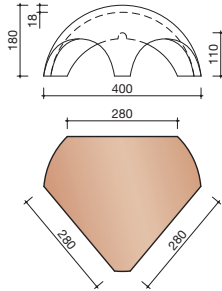

Vorstenhoeden

VORSTENHOED TUSSEN 1 VORST EN 2 HOEKKEPERS

5500 Nr.1: Vorstenhoed 3 x 1200