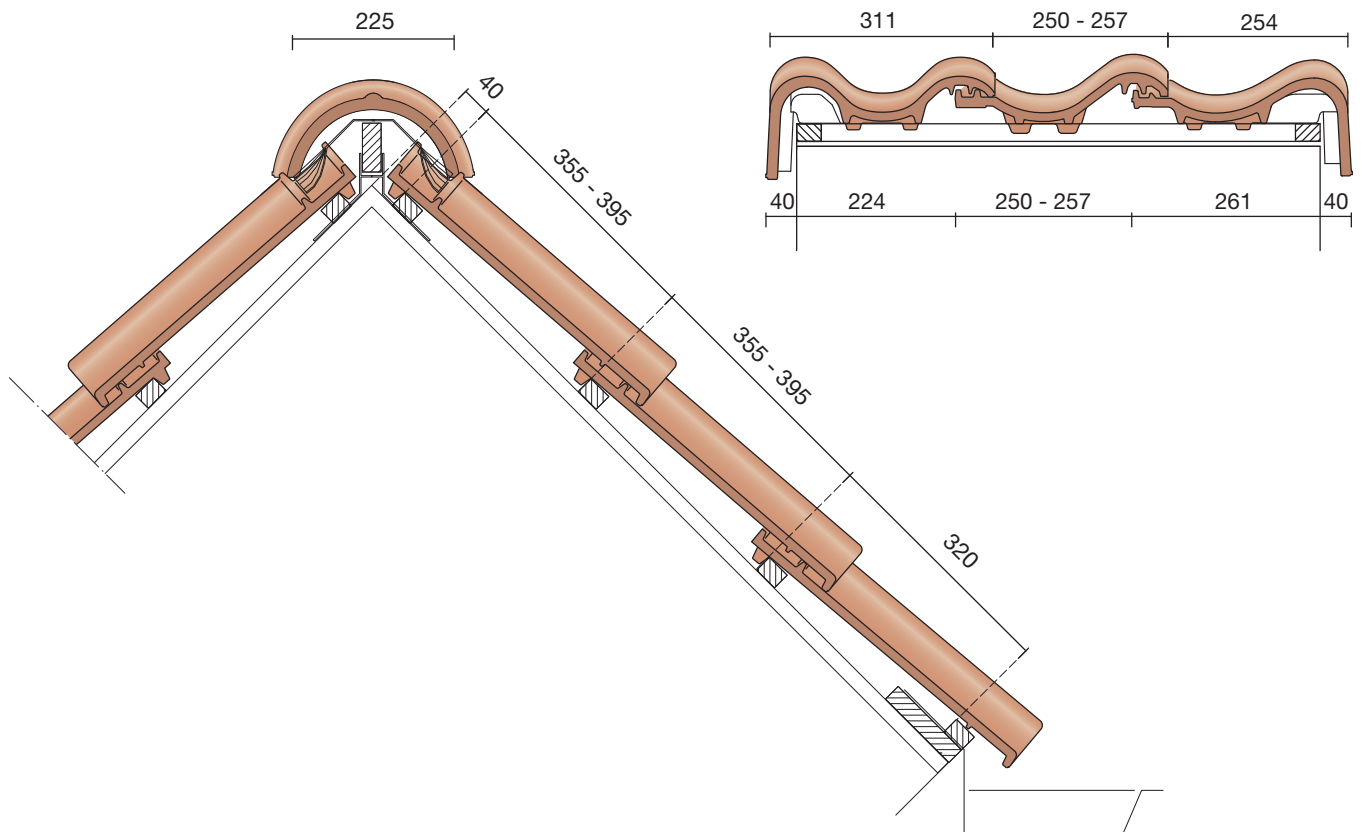

Afmetingen (b x l)	303 x 476 mm
Latafstand	355 - 395 mm
Dekkende breedte	250 - 257 mm
Gewicht	3,7 kg/stuk
Aantal per m ²	9,9 - 11,3
Minimum dakhelling	25°
KOMO-keurmerk	

Gegeven maten zijn nominaal, conform NEN-EN 1304.
 Inherent aan het productieproces zijn kleine maatafwijkingen mogelijk.
 Wij adviseren om voor plaatsing eerst de juiste maatvoering van de dakpannen en hulpstukken te bepalen.
 Voor dakhellingen beneden de 25° gelden nadere eisen. Neem hiervoor contact op met de afdeling Bouwtechniek & Services van Wienerberger, tel. 088 - 11 85 111.