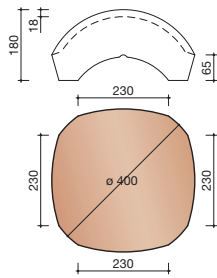

Afmetingen (b x l)	303 x 476 mm
Latafstand	355 - 395 mm
Dekkende breedte	250 - 257 mm
Gewicht	3,7 kg/stuk
Aantal per m ²	9,9 - 11,3
Minimum dakhelling	25°
KOMO-keurmerk	

Gegeven maten zijn nominaal, conform NEN-EN 1304.
 Inherent aan het productieproces zijn kleine maatafwijkingen mogelijk.
 Wij adviseren om voor plaatsing eerst de juiste maatvoering van de dakpannen en hulpstukken te bepalen.
 Voor dakhellingen beneden de 25° gelden nadere eisen. Neem hiervoor contact op met de afdeling Bouwtechniek & Services van Wienerberger, tel. 088 - 11 85 111.

VORSTENHOED TUSSEN 1 VORST EN 2 HOEKKEPERS

5520 Nr.3: Vorstenhoed 1 x 1200 en 2 x 3100

T-VORSTENHOED TUSSEN 3 VORSTEN

5140 Nr.13: Vorstenhoed 3 x 1200

VORSTENHOED TUSSEN 4 HOEKKEPERS

5540 Nr.5: Vorstenhoed 4 x 1200

VORSTENHOED TUSSEN 4 HOEKKEPERS

5560 Nr.7: Vorstenhoed 4 x 3100

VORSTENHOED TUSSEN PLAT DAK / HELLEND DAK

5580 Nr.9: Vorstenhoed 3 x 1200

VORSTENHOED TUSSEN PLAT DAK / HELLEND DAK

5600 Nr.11: Vorstenhoed 2 x 1200
1 x 3100 (tot 65 graden)