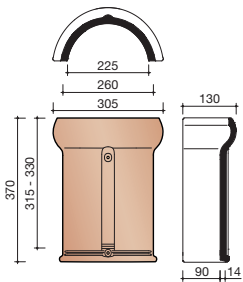

Afmetingen (b x l)	303 x 476 mm
Latafstand	355 - 395 mm
Dekkende breedte	250 - 257 mm
Gewicht	3,7 kg/stuk
Aantal per m ²	9,9 - 11,3
Minimum dakhelling	25°
KOMO-keurmerk	

Gegeven maten zijn nominaal, conform NEN-EN 1304.
 Inherent aan het productieproces zijn kleine maatafwijkingen mogelijk.
 Wij adviseren om voor plaatsing eerst de juiste maatvoering van de dakpannen en hulpstukken te bepalen.
 Voor dakhellingen beneden de 25° gelden nadere eisen. Neem hiervoor contact op met de afdeling Bouwtechniek & Services van Wienerberger, tel. 088 - 11 85 111.

Keramische dakpannen MaduraMax

Nok- en hoekkepervorsten

1215 Halfronde begin-/Eindvorst vario

1200 Halfronde vorst vario

1250 halfronde Vorst met dubbele wel vario

1260 Halfronde beginkeper vario

1200 Halfronde vorst vario