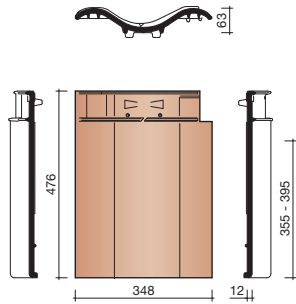

Keramische dakpannen MaduraMax

Overige hulpstukken

8050 Pan met dubbele wel