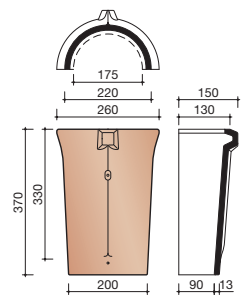

3100 Schubvorst