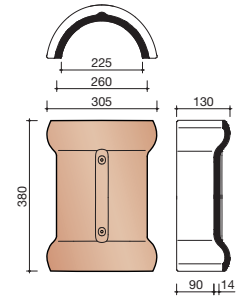

Afmetingen (b x l)	303 x 476 mm
Latafstand	355 - 395 mm
Dekkende breedte	250 - 257 mm
Gewicht	3,7 kg/stuk
Aantal per m ²	9,9 - 11,3
Minimum dakhelling	25°
KOMO-keurmerk	

Gegeven maten zijn nominaal, conform NEN-EN 1304.
 Inherent aan het productieproces zijn kleine maatafwijkingen mogelijk.
 Wij adviseren om voor plaatsing eerst de juiste maatvoering van de dakpannen en hulpstukken te bepalen.
 Voor dakhellingen beneden de 25° gelden nadere eisen. Neem hiervoor contact op met de afdeling Bouwtechniek & Services van Wienerberger, tel. 088 - 11 85 111.

Keramische dakpannen MaduraMax

Nok- en hoekkepervorsten

1215 Halfronde begin-/Eindvorst vario

1200 Halfronde vorst vario

1250 halfronde Vorst met dubbele wel vario

1260 Halfronde beginkeper vario

1200 Halfronde vorst vario