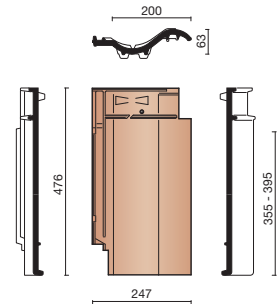

8035 4/5 pan